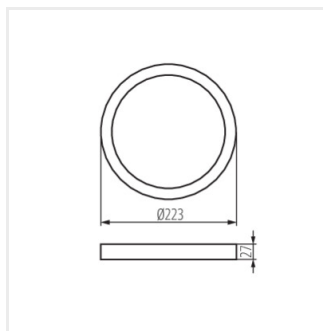

SP FRAME N

Příslušenství ke svítidlu typu downlight

SP FRAME N 6W-S	31084	bílá
SP FRAME N 6W-R	31085	bílá
SP FRAME N 12W-S	31086	bílá
SP FRAME N 12W-R	31087	bílá
SP FRAME N 18W-S	31088	bílá
SP FRAME N 18W-R	31089	bílá

- Materiál: plast

SP FRAME N 6W-S

SP FRAME N 6W-R

SP FRAME N 12W-S

SP FRAME N 12W-R

SP FRAME N

Příslušenství ke svítidlu typu downlight

SP FRAME N 18W-S

SP FRAME N 18W-R

SP FRAME N 6W-S

SP FRAME N 6W-R

SP FRAME N 12W-S

SP FRAME N 12W-R

SP FRAME N 18W-S

SP FRAME N 18W-R