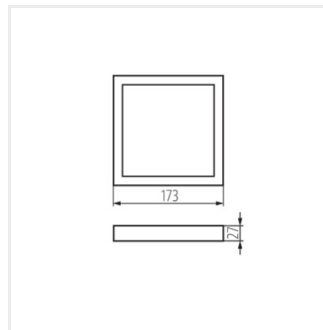

SP FRAME N 12W-S