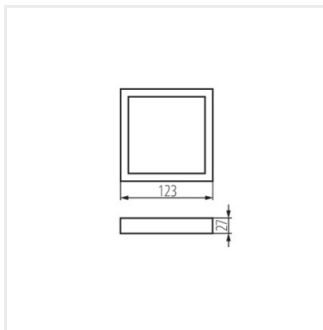

SP FRAME N 6W-S