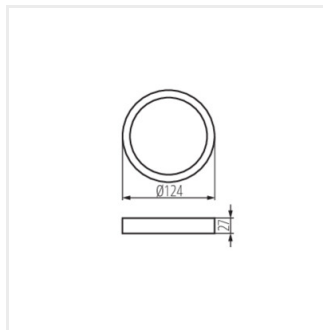

SP FRAME N

Příslušenství ke svítidlu typu downlight

SP FRAME N 6W-S	31084	bílá
SP FRAME N 6W-R	31085	bílá
SP FRAME N 12W-S	31086	bílá
SP FRAME N 12W-R	31087	bílá
SP FRAME N 18W-S	31088	bílá
SP FRAME N 18W-R	31089	bílá

- Materiál: plast

SP FRAME N 6W-S

SP FRAME N 6W-R

SP FRAME N 12W-S

SP FRAME N 12W-R

SP FRAME N

Příslušenství ke svítidlu typu downlight

SP FRAME N 18W-S

SP FRAME N 18W-R

SP FRAME N 6W-S

SP FRAME N 6W-R

SP FRAME N 12W-S

SP FRAME N 12W-R

SP FRAME N 18W-S

SP FRAME N 18W-R