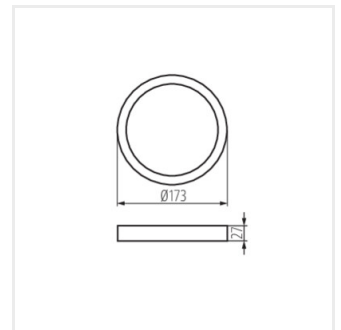

SP FRAME N

Příslušenství ke svítidlu typu downlight

SP FRAME N 6W-S	31084	bílá
SP FRAME N 6W-R	31085	bílá
SP FRAME N 12W-S	31086	bílá
SP FRAME N 12W-R	31087	bílá
SP FRAME N 18W-S	31088	bílá
SP FRAME N 18W-R	31089	bílá

- Materiál: plast

SP FRAME N 6W-S

SP FRAME N 6W-R

SP FRAME N 12W-S

SP FRAME N 12W-R

SP FRAME N

Příslušenství ke svítidlu typu downlight

SP FRAME N 18W-S

SP FRAME N 18W-R

SP FRAME N 6W-S

SP FRAME N 6W-R

SP FRAME N 12W-S

SP FRAME N 12W-R

SP FRAME N 18W-S

SP FRAME N 18W-R