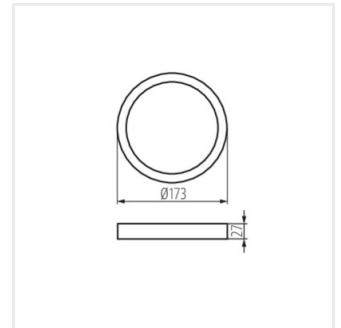

- Materiál: plast

SP FRAME N 6W-S

SP FRAME N 6W-R

SP FRAME N 12W-S

SP FRAME N 12W-R

## SP FRAME N

Příslušenství ke svítidlu typu downlight

SP FRAME N 18W-S

SP FRAME N 18W-R

SP FRAME N 6W-S

SP FRAME N 6W-R

SP FRAME N 12W-S

SP FRAME N 12W-R