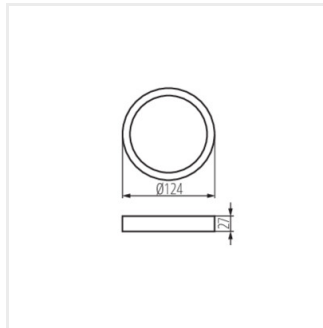

- Materiál: plast

SP FRAME N 6W-S

SP FRAME N 6W-R

SP FRAME N 12W-S

SP FRAME N 12W-R

## SP FRAME N

Příslušenství ke svítidlu typu downlight

SP FRAME N 18W-S

SP FRAME N 18W-R

SP FRAME N 6W-S

SP FRAME N 6W-R

SP FRAME N 12W-S

SP FRAME N 12W-R