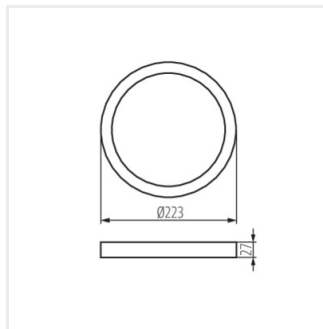

SP FRAME N 18W-R