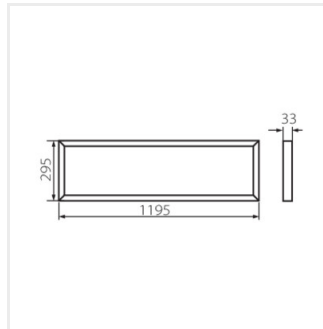

BAREV 2X36W

Vestavný LED panel

[V] 220-240 AC	[Hz] 50	lm/W 100	≥ 10000	(h) 20000	ellipse $\leq 6x$ MacAdam	Ra 80
SMD			IP 20		[°C] 5÷25	
	[mm] 0,75	0,5m	2			

BAREV 2X36W3600 60NW

		[°]	[lm]	[lm]	[°]	T _c [K]
BAREV 2X36W3600 60NW	31128	36	bílá	3600	115	4000
BAREV 2X36W3600 120NW	31129	36	bílá	3600	115	4000

- Materiál korpusu: ocel
- Materiál difuzoru: plast

BAREV 2X36W3600 60NW

BAREV 2X36W3600 120NW

BAREV 2X36W

Vestavný LED panel

BAREV 2X36W3600 60NW

BAREV 2X36W3600 120NW