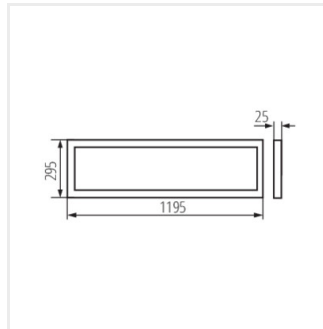

BAREV R 36W 12030 NW

		BAREV R 36W					
		ADTR-S-H 6060 W	ADTR-H 6060 W	ADTR-H 12030 W	CLIPS BLINGO RT	SPN BRAVO S/P 60-62	SPN BRAVO S/P 12030
ACCESSORIES	index	27617	29843	33390	29826	28504	28505
BAREV R 36W 6060 NW	31171	✓	✓		✓	✓	
BAREV R 36W 12030 NW	31172			✓	✓		✓