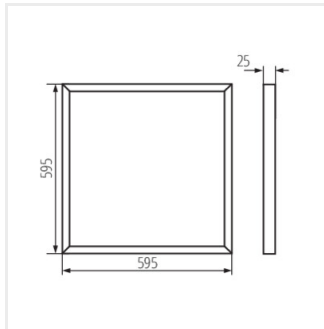

BAREV R

Panel LED

BAREV R 36W 6060 NW