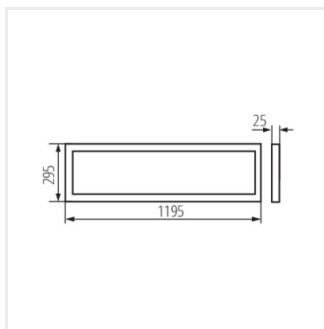

BAREV R

Panel LED

BAREV R 36W 12030 NW

		BAREV R 36W					
		ADTR-S-H 6060 W	ADTR-H 6060 W	ADTR-H 12030 W	CLIPS BLINGO RT	SPN BRAVO S/P 60-62	SPN BRAVO S/P 12030
ACCESSORIES	index	27617	29843	33390	29826	28504	28505
BAREV R 36W 6060 NW	31171	✓	✓		✓	✓	
BAREV R 36W 12030 NW	31172			✓	✓		✓