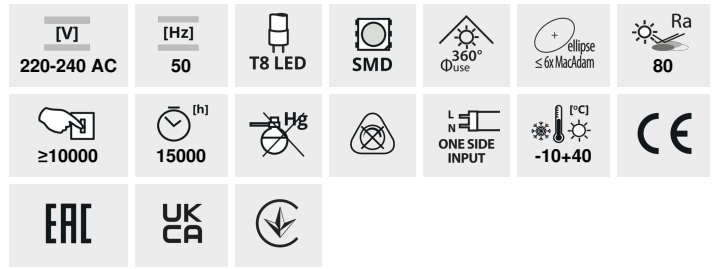

T8 N LED

Světelný zdroj LED