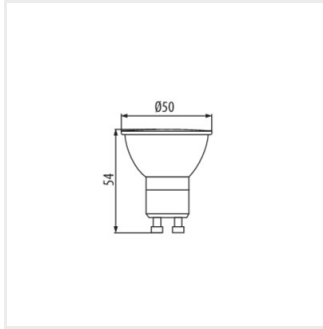

- Materiál: plast
- Materiál difuzoru: plast

GU10 2,7W-WW LED

GU10 2,7W-NW LED

GU10 2,7W-CW LED

GU10 2,7W

Světelný zdroj LED

GU10 2,7W-WW LED

GU10 2,7W-NW LED