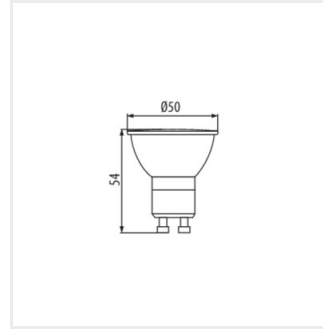

- Materiál: plast
- Materiál difuzoru: plast

GU10 2,7W-WW LED

GU10 2,7W-NW LED

GU10 2,7W-CW LED

GU10 2,7W

Světelný zdroj LED

GU10 2,7W-WW LED

GU10 2,7W-NW LED