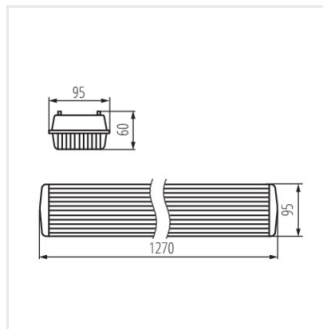

- Materiál korpusu: plast
- Materiál difuzoru: PS

DICHT 4LED NP 218/PS

DICHT 4LED NP 236/PS

DICHT 4LED NP-PS

Prachotěsné svítidlo pro LED trubice

DICHT 4LED NP 218/PS

DICHT 4LED NP 236/PS