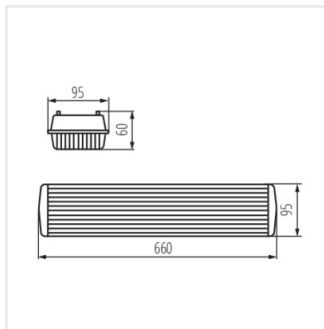

- Materiál korpusu: plast
- Materiál difuzoru: PS

DICHT 4LED NP 218/PS

DICHT 4LED NP 236/PS

DICHT 4LED NP-PS

Prachotěsné svítidlo pro LED trubice

DICHT 4LED NP 218/PS

DICHT 4LED NP 236/PS