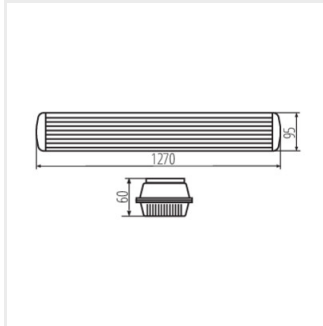

DICHT 4LED NP-PC

Prachotěsné svítidlo pro LED trubice

 220-240 AC	 50		IP 65		 5÷25	
	 0,5÷2,5	 ONE SIDE INPUT	 0,5m			

DICHT 4LED NP 236/PC

DICHT 4LED NP 236/PC **31324** 2 x max 36 T8 LED G13 šedá

- Materiál korpusu: plast
- Materiál difuzoru: PC
- Materiál sponek: plast
- Materiál držáku: ocel

DICHT 4LED NP 236/PC

DICHT 4LED NP-PC

Prachotěsné svítidlo pro LED trubice

DICHT 4LED NP 236/PC