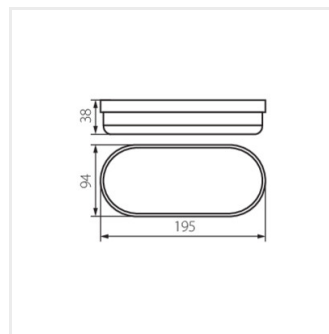

TOLU C LED 12W-NW-W