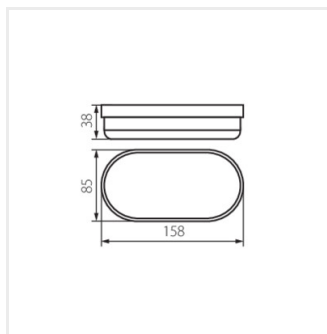

TOLU C LED 6W-NW-W