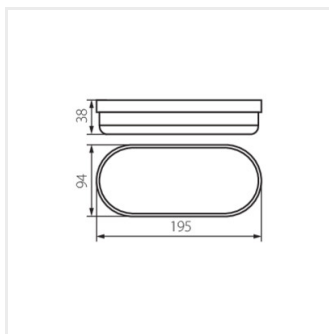

TOLU C LED 12W-NW-B