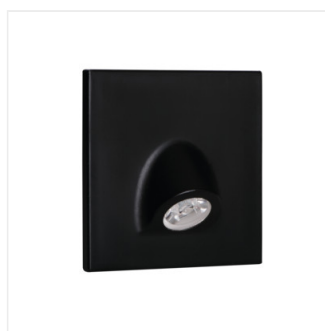

## MEFIS LED

LED schodišťové svítidlo

MEFIS LED W-NW

	[V]	[W]	[lm]	T <sub>c</sub> [K]	
MEFIS LED W-NW <b>32495</b>	12 DC	0,7	bílá	35	4000
MEFIS LED B-WW <b>32496</b>	12 DC	0,7	černá	30	3000
MEFIS LED B-NW <b>32497</b>	12 DC	0,7	černá	35	4000

Kanlux MEFIS LED je neobvyklá řada schodišťových svítidel. Toto svítidlo je dostupné v barvě bílé, černé a šedé, takže si můžete vybrat barvu vhodnou pro interiér. Svítidlo Kanlux MEFIS LED má neobyčejný tvar a soustředěný světelný paprsek, takže ho můžeme nasměrovat tak, aby osvětloval body, na kterých nám záleží.

- Materiál korpusu: plast

## MEFIS LED

---

LED schodišťové svítidlo

MEFIS LED B-WW