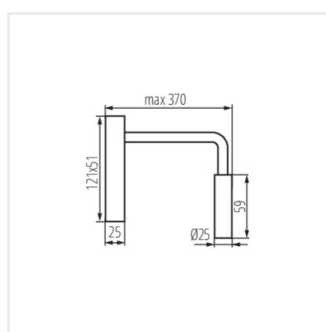

TONIL II LED