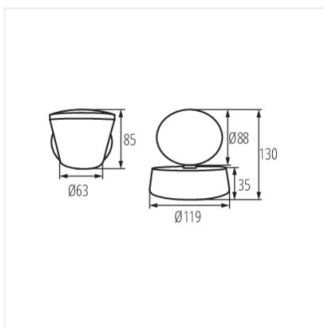

- Materiál korpusu: hliníková slitina
- Materiál difuzoru: plast

DROMI LED

Zahradní LED svítidlo

DROMI LED EL-1 7W-GR

DROMI LED EL-2 13W-GR

DROMI LED 50 7W-GR

DROMI LED 80 7W-GR

DROMI LED EL-1 7W-GR