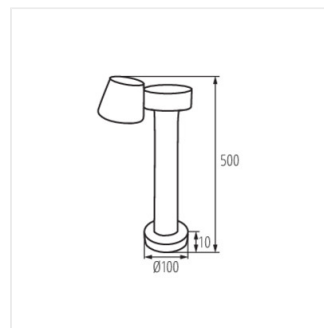

DROMI LED 50 7W-GR

DROMI LED 50 7W-GR