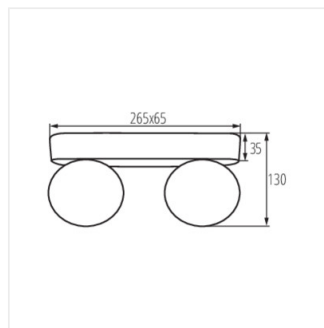

DROMI LED EL-2 13W-GR

DROMI LED EL-2 13W-GR