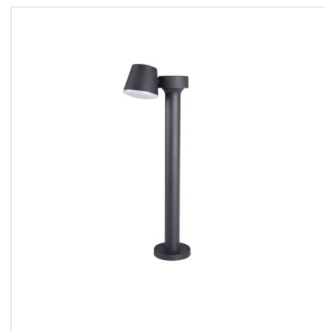

DROMI LED

Zahradní LED svítidlo

[V] 220-240 AC	[Hz] 50	≥ 25000	30000	ellipse $\leq 60^\circ$ MacAdam	Ra 80	SMD
		IP 54		°C -15 ÷ 40	° 300	
[mm] 1,5-2,5	m 0,5m					

DROMI LED EL-1 7W-GR

	[W]	[lm]	Tc [K]		
DROMI LED EL-1 7W-GR	32530	7,5	350	4000	k usazení na zeď grafit
DROMI LED EL-2 13W-GR	32531	13,5	650	4000	k usazení na zeď grafit
DROMI LED 50 7W-GR	32532	7,5	350	4000	k usazení na zem grafit
DROMI LED 80 7W-GR	32533	7,5	350	4000	k usazení na zem grafit

Kanlux DROMI LED je řada zahradních svítidel s integrovaným zdrojem světla. Tyto svítidla se charakterizují možností změny směru svícení, stupněm krytí IP54 a neutrální teplotou barvy světla 4000K. Svítidla jsou barvy tmavého grafitu a když k nim přidáme nevšední styl, tak si můžeme být jistí, že se hodí do každé zahrady.

- Materiál korpusu: hliníková slitina
- Materiál difuzoru: plast

DROMI LED

Zahradní LED svítidlo

DROMI LED EL-1 7W-GR

DROMI LED EL-2 13W-GR

DROMI LED 50 7W-GR

DROMI LED 80 7W-GR

DROMI LED EL-1 7W-GR