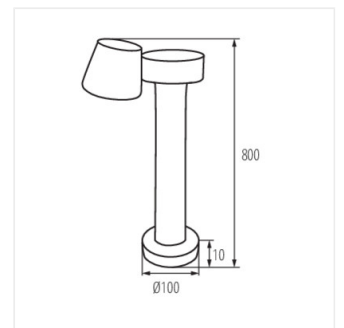

DROMI LED 80 7W-GR

DROMI LED 80 7W-GR