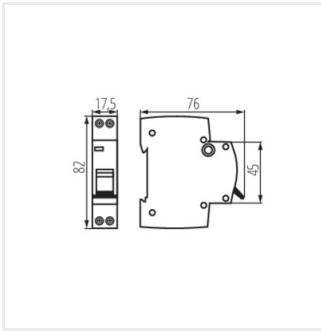

KMBN6-C6/1