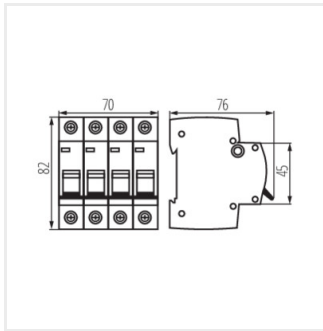

KMB6-B63/4