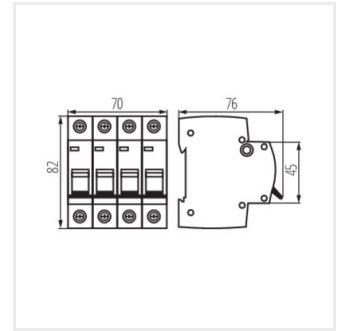

KMB6-B50/4