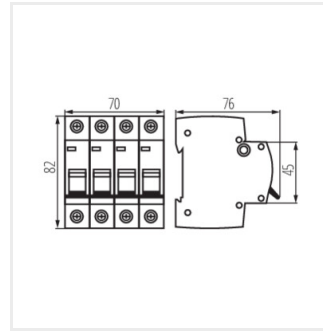

KMB6-B40/4