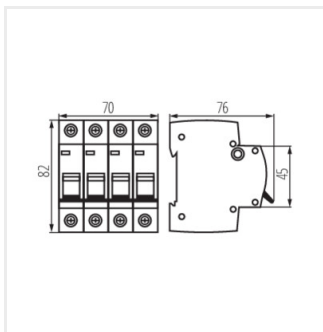

KMB6

Jistič, 4P

KMB6-C6/4