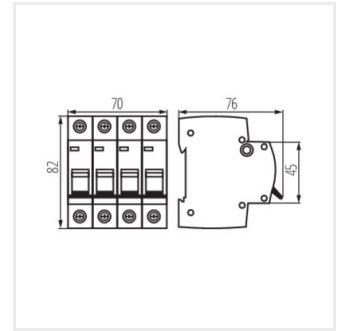

KMB6-C50/4