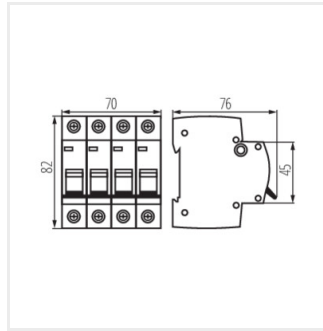

KMB6-C32/4