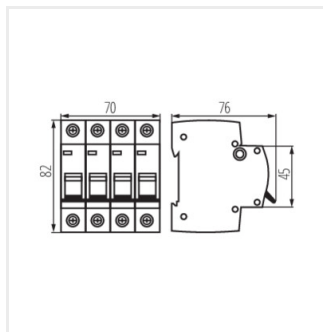

KMB6-C10/4