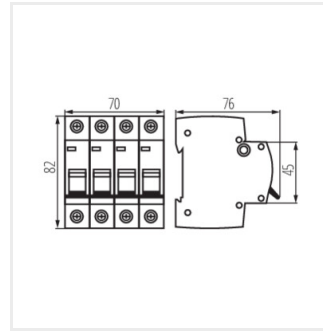

KMB6-C40/4