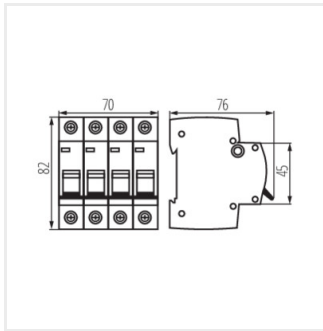

KMB6-C63/4