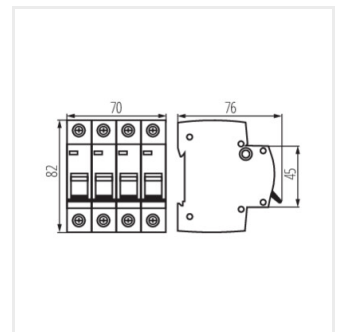

KMB6-C20/4