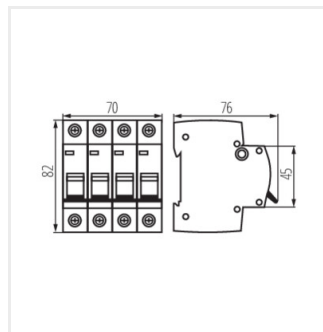

KMB6-C16/4