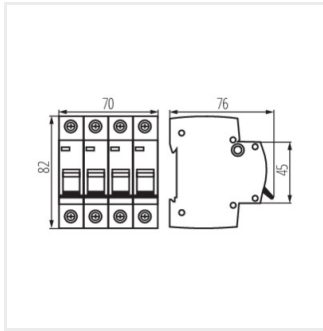

KMB6

Jistič, 4P

KMB6-C25/4