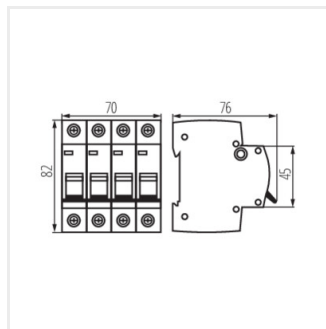

KMB6

Jistič, 4P

KMB6-C25/4