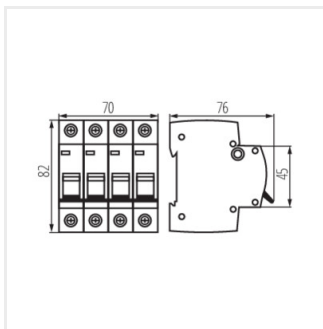

KMB6

Jistič, 4P

KMB6-C6/4