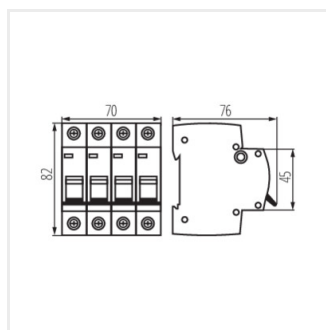

KMB6-C63/4