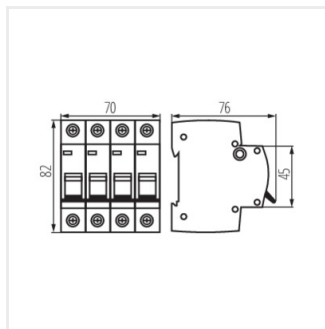

KMB6-C32/4