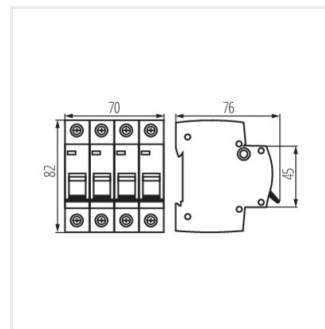

KMB6-C50/4