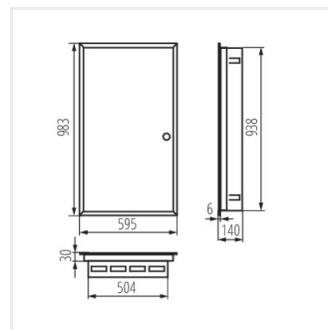

KP-DB-I-MF-624