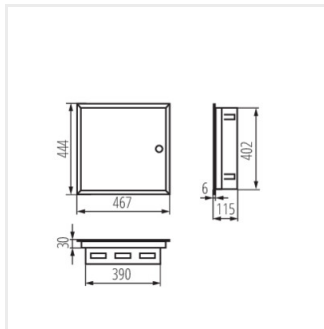

KP-DB-I-MF

Kovový rozvaděč

KP-DB-I-MF-218