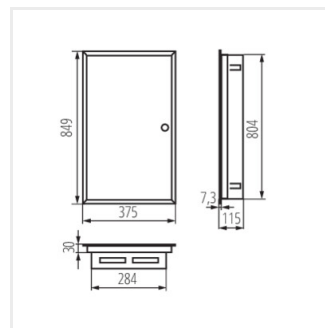

KP-DB-I-MF-512