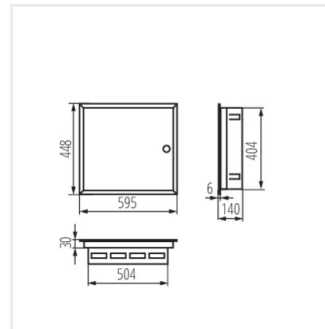

KP-DB-I-MF-224