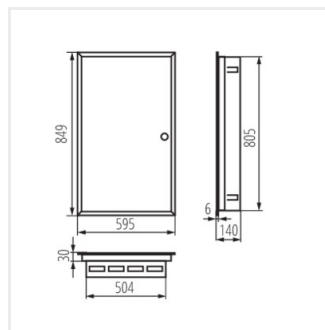

KP-DB-I-MF-524