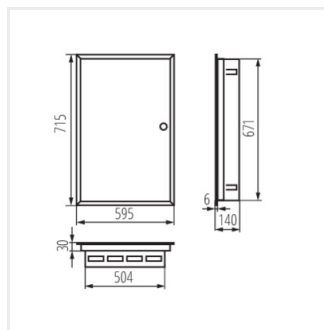

KP-DB-I-MF-424