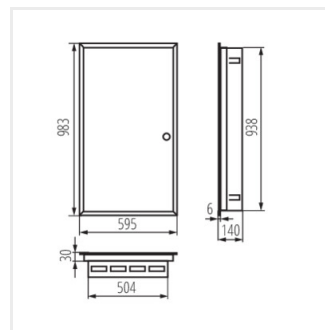

KP-DB-I-MF-624