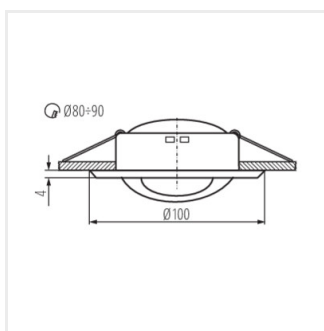

## ARGUS

---

Stropní bodové svítidlo

ARGUS CT-2117-C

ARGUS CT-2117-W

ARGUS CT-2117-C/M

ARGUS CT-2117