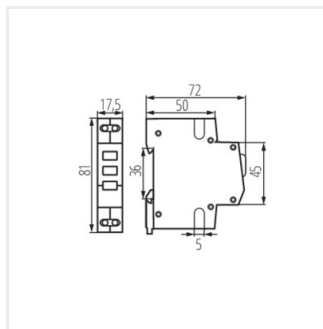

Ukazatel přítomnosti napětí na liště TH35,

KLI-3Y