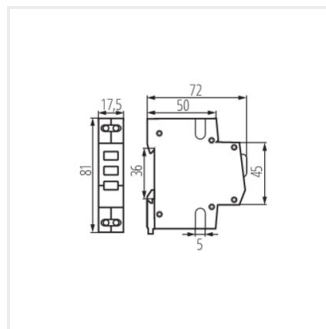

Ukazatel přítomnosti napětí na liště TH35,

KLI-RGY