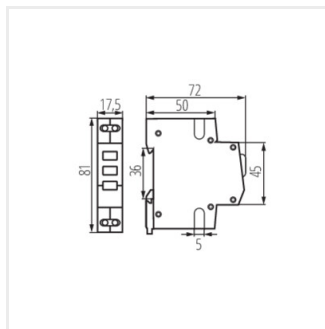

Ukazatel přítomnosti napětí na liště TH35,

KLI-3G