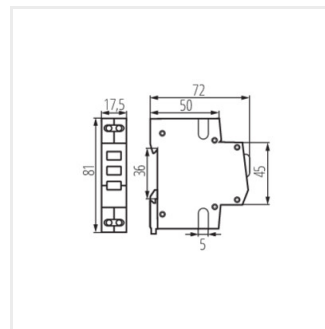

Ukazatel přítomnosti napětí na liště TH35,

KLI-3R