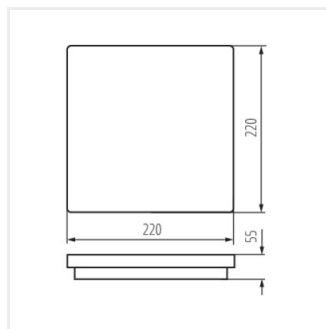

BENO N 18W NW-L-SE GR

BENO N 18W NW-O-GR

BENO N 18W NW-L-GR

BENO LED

Stropní LED svítidlo

BENO 18W O

BENO 18W L