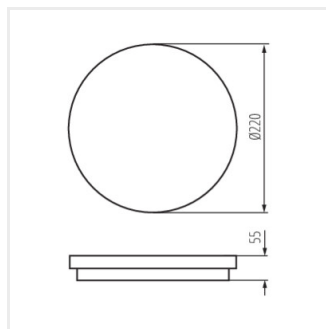

BENO N 18W NW-L-SE GR

BENO N 18W NW-O-GR

BENO N 18W NW-L-GR

BENO LED

Stropní LED svítidlo

BENO 18W O

BENO 18W L