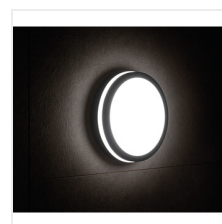

BENO LED

Stropní LED svítidlo

[V] 220-240 AC	[Hz] 50	[°] 110	≥20000	[h] 20000	ellipse ≤6x Mackdam	Ra 80
Hg	SMD			IP 54		°C -15÷35
			[mm²] 0,5÷1,5	0,5m	CE	EAC
						UK CA

BENO 18W NW-O-W

	[W]	[lm]	Tc [K]			
BENO 18W NW-O-W	32940	18	1550	4000	bílá	
BENO 18W NW-L-W	32942	18	1550	4000	bílá	
BENO 18W NW-O-SE W	32944	18	1550	4000	bílá	mikrovlnný
BENO 18W NW-L-SE W	32946	18	1550	4000	bílá	mikrovlnný
BENO N 18W NW-O-SE GR	32948	18	1400	4000	grafit	mikrovlnný
BENO N 18W NW-L-SE GR	32949	18	1400	4000	grafit	mikrovlnný
BENO N 18W NW-O-GR	33348	18	1400	4000	grafit	
BENO N 18W NW-L-GR	33349	18	1400	4000	grafit	

Svítidla Kanlux BENO mají jedinečný design a jedinečný světelný efekt. Byla vytvořena projektanty společnosti Kanlux, proto jsme jejich vzory zaregistrovali u patentového úřadu. Kanlux BENO LED je vysoce odolný vůči povětrnostním podmínkám - proto je můžeme používat uvnitř i vně domu. Je to také rychlá a snadná montáž na strop nebo stěnu včetně snímače pohybu s možností regulace. Kanlux BENO LED je multifunkční svítidlo, které je díky svým technickým aspektům použitelné prakticky kdekoli. Jeho design je navíc jedinečný a stane se ozdobou jakéhokoli místa, kam jej umístíme.

- Materiál korpusu: plast
- Materiál difuzoru: plast

BENO LED

Stropní LED svítidlo

BENO 18W NW-O-W

BENO 18W NW-L-W

BENO 18W NW-O-SE W

BENO 18W NW-L-SE W

BENO N 18W NW-O-SE GR