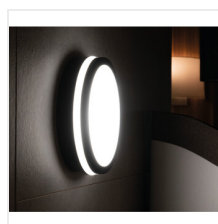

BENO LED

Stropní LED svítidlo

[V] 220-240 AC	[Hz] 50	[°] 110	≥20000	[h] 20000	ellipse ≤6x Mackdam	Ra 80
Hg	SMD			IP 54		°C -15÷35
			[mm²] 0,5÷1,5	0,5m	CE	EAC
						UK CA

BENO 18W NW-O-W

	[W]	[lm]	Tc [K]			
BENO 18W NW-O-W	32940	18	1550	4000	bílá	
BENO 18W NW-L-W	32942	18	1550	4000	bílá	
BENO 18W NW-O-SE W	32944	18	1550	4000	bílá	mikrovlnný
BENO 18W NW-L-SE W	32946	18	1550	4000	bílá	mikrovlnný
BENO N 18W NW-O-SE GR	32948	18	1400	4000	grafit	mikrovlnný
BENO N 18W NW-L-SE GR	32949	18	1400	4000	grafit	mikrovlnný
BENO N 18W NW-O-GR	33348	18	1400	4000	grafit	
BENO N 18W NW-L-GR	33349	18	1400	4000	grafit	

Svítidla Kanlux BENO mají jedinečný design a jedinečný světelný efekt. Byla vytvořena projektanty společnosti Kanlux, proto jsme jejich vzory zaregistrovali u patentového úřadu. Kanlux BENO LED je vysoce odolný vůči povětrnostním podmínkám - proto je můžeme používat uvnitř i vně domu. Je to také rychlá a snadná montáž na strop nebo stěnu včetně snímače pohybu s možností regulace. Kanlux BENO LED je multifunkční svítidlo, které je díky svým technickým aspektům použitelné prakticky kdekoli. Jeho design je navíc jedinečný a stane se ozdobou jakéhokoli místa, kam jej umístíme.

- Materiál korpusu: plast
- Materiál difuzoru: plast

BENO LED

Stropní LED svítidlo

BENO 18W NW-O-W

BENO 18W NW-L-W

BENO 18W NW-O-SE W

BENO 18W NW-L-SE W

BENO N 18W NW-O-SE GR