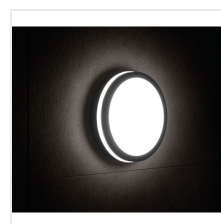

## BENO LED

Stropní LED svítidlo

[V] 220-240 AC	[Hz] 50	[°] 110	 ≥20000	[h] 20000	ellipse ≤6x Mackdam	Ra 80
 Hg	SMD			IP 54		°C -15÷35
		[mm²] 0,5÷1,5	0,5m	CE	EAC	UK CA

BENO 18W NW-O-W

	[W]	[lm]	Tc [K]			
BENO 18W NW-O-W	<b>32940</b>	18	1550	4000	bílá	
BENO 18W NW-L-W	<b>32942</b>	18	1550	4000	bílá	
BENO 18W NW-O-SE W	<b>32944</b>	18	1550	4000	bílá	mikrovlnný
BENO 18W NW-L-SE W	<b>32946</b>	18	1550	4000	bílá	mikrovlnný
BENO N 18W NW-O-SE GR	<b>32948</b>	18	1400	4000	grafit	mikrovlnný
BENO N 18W NW-L-SE GR	<b>32949</b>	18	1400	4000	grafit	mikrovlnný
BENO N 18W NW-O-GR	<b>33348</b>	18	1400	4000	grafit	
BENO N 18W NW-L-GR	<b>33349</b>	18	1400	4000	grafit	

Svítidla Kanlux BENO mají jedinečný design a jedinečný světelný efekt. Byla vytvořena projektanty společnosti Kanlux, proto jsme jejich vzory zaregistrovali u patentového úřadu. Kanlux BENO LED je vysoce odolný vůči povětrnostním podmínkám - proto je můžeme používat uvnitř i vně domu. Je to také rychlá a snadná montáž na strop nebo stěnu včetně snímače pohybu s možností regulace. Kanlux BENO LED je multifunkční svítidlo, které je díky svým technickým aspektům použitelné prakticky kdekoli. Jeho design je navíc jedinečný a stane se ozdobou jakéhokoli místa, kam jej umístíme.

- Materiál korpusu: plast
- Materiál difuzoru: plast