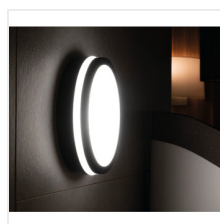

## BENO LED

Stropní LED svítidlo

[V] 220-240 AC	[Hz] 50	[°] 110	 ≥20000	[h] 20000	ellipse ≤6x Mackdam	Ra 80
 Hg	SMD			IP 54		°C -15÷35
		[mm²] 0,5÷1,5	0,5m	CE	EAC	UK CA

BENO 18W NW-O-W

	[W]	[lm]	Tc [K]			
BENO 18W NW-O-W	<b>32940</b>	18	1550	4000	bílá	
BENO 18W NW-L-W	<b>32942</b>	18	1550	4000	bílá	
BENO 18W NW-O-SE W	<b>32944</b>	18	1550	4000	bílá	mikrovlnný
BENO 18W NW-L-SE W	<b>32946</b>	18	1550	4000	bílá	mikrovlnný
BENO N 18W NW-O-SE GR	<b>32948</b>	18	1400	4000	grafit	mikrovlnný
BENO N 18W NW-L-SE GR	<b>32949</b>	18	1400	4000	grafit	mikrovlnný
BENO N 18W NW-O-GR	<b>33348</b>	18	1400	4000	grafit	
BENO N 18W NW-L-GR	<b>33349</b>	18	1400	4000	grafit	

Svítidla Kanlux BENO mají jedinečný design a jedinečný světelný efekt. Byla vytvořena projektanty společnosti Kanlux, proto jsme jejich vzory zaregistrovali u patentového úřadu. Kanlux BENO LED je vysoce odolný vůči povětrnostním podmínkám - proto je můžeme používat uvnitř i vně domu. Je to také rychlá a snadná montáž na strop nebo stěnu včetně snímače pohybu s možností regulace. Kanlux BENO LED je multifunkční svítidlo, které je díky svým technickým aspektům použitelné prakticky kdekoli. Jeho design je navíc jedinečný a stane se ozdobou jakéhokoli místa, kam jej umístíme.