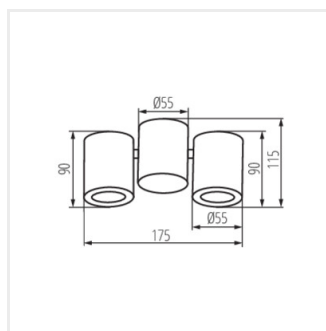

- Materiál korpusu: hliníková slitina

BLURRO

Stropní bodové svítidlo

BLURRO 2xGU10 CO-B

BLURRO 2xGU10 CO-W

BLURRO 2xGU10 CO