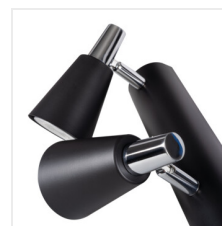

SEMPRA

Přisazené svítidlo

 220-240 AC	 50		 PAR16	 GU10		 IP 20
	 5÷25		 310	 90	 0,75÷1,5	
 0,5m						

SEMPRA EL-1I W-SR	33090	max 10	bílá
SEMPRA EL-1I B-SR	33091	max 10	černá
SEMPRA EL-2I W-SR	33092	2 x max 10	bílá
SEMPRA EL-2I B-SR	33093	2 x max 10	černá
SEMPRA EL-3I W-SR	33094	3 x max 10	bílá
SEMPRA EL-3I B-SR	33095	3 x max 10	černá
SEMPRA EL-4I W-SR	33096	4 x max 10	bílá
SEMPRA EL-4I B-SR	33097	4 x max 10	černá

Kanlux SEMPRA je řada elegantních bodovek v bílo-stříbrném a černo-stříbrném provedení. Díky originálnímu proužku, na kterém jsou umístěna stínítka, se všechny modely osvědčí jak na stropěch, tak na stěnách - to nám dává nové možnosti v uspořádání osvětlení místností. Velmi zajímavým řešením je možnost vertikální montáže na zeď, dokonce i svítidla se 4 zdroji světla.

- Materiál korpusu: ocel

SEMPRA

Přisazené svítidlo

SEMPRA EL-11 W-SR

SEMPRA EL-11 B-SR

SEMPRA EL-21 W-SR

SEMPRA EL-21 B-SR

SEMPRA EL-31 W-SR