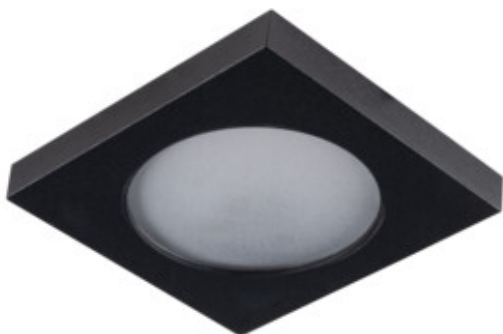

FLINI IP44

Ozdobný prsten-komponent svítidla

IP
44/20

HIGH
quality
finish

FLINI IP44 DSL-B

FLINI IP44 DSL-B	33120	max 10	černá	chybějící
FLINI IP44 DSL-W	33121	max 10	bílá	chybějící
FLINI IP44 DSO-B	33122	max 10	černá	chybějící
FLINI IP44 DSO-W	33123	max 10	bílá	chybějící

Kanlux FLINI jsou stropní svítidla určená do koupelen a místností s vysokou vlhkostí. Díky své konstrukci jsou odolné vůči vlhkosti (IP44). Kanlux FLINI jsou k dispozici ve dvou tvarech – kulatém a hranatém. Můžeme si vybrat svítidlo v matné bílé nebo matné černé barvě. Dvě takové univerzální barvy nám umožní přizpůsobit tato svítidla téměř každému interiéru.

- Dekorativní kroužek bez patice
- Materiál korpusu: hliníková slitina

FLINI IP44

Ozdobný prsten-komponent svítidla

FLINI IP44 DSL-B

FLINI IP44 DSL-W

FLINI IP44 DSO-B

FLINI IP44 DSO-W

FLINI IP44 DSL