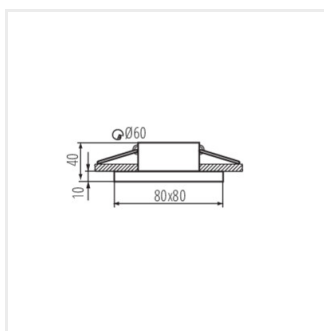

- Dekorativní kroužek bez patice
- Materiál korpusu: hliníková slitina

FLINI IP44

Ozdobný prsten-komponent svítidla

FLINI IP44 DSL-B

FLINI IP44 DSL-W

FLINI IP44 DSO-B

FLINI IP44 DSO-W

FLINI IP44 DSL