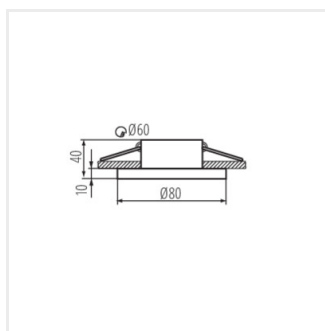

- Dekorativní kroužek bez patice
- Materiál korpusu: hliníková slitina

FLINI IP44

Ozdobný prsten-komponent svítidla

FLINI IP44 DSL-B

FLINI IP44 DSL-W

FLINI IP44 DSO-B

FLINI IP44 DSO-W

FLINI IP44 DSL