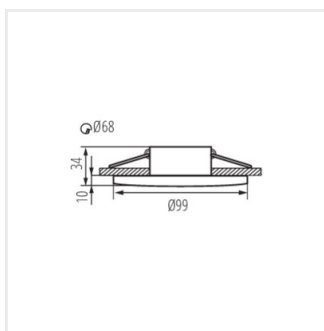

- Dekorativní kroužek bez patice
- Materiál korpusu: hliníková slitina

DROXY IP65

Ozdobný prsten-komponent svítidla

DROXY IP65 DSO-W

DROXY IP65 DSO-B

DROXY IP65 DSO