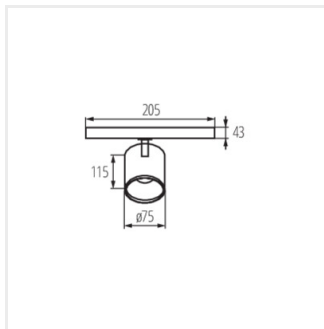

ACORD ATL1

Reflektor na lištový systém

ATL1 18W-930-S6