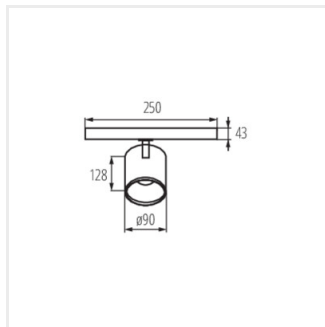

ATL1 30W-930-S6-B

ATL1 30W-940-S6-W

ATL1 30W-940-S6-B

ACORD ATL1

Reflektor na lištový systém

ATL1 18W-930-S6

ATL1 30W-930-S6

Příslušenství