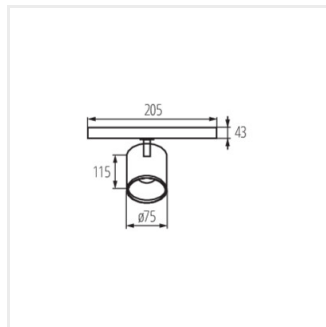

ATL1 30W-930-S6-B

ATL1 30W-940-S6-W

ATL1 30W-940-S6-B

ACORD ATL1

Reflektor na lištový systém

ATL1 18W-930-S6

ATL1 30W-930-S6

Příslušenství