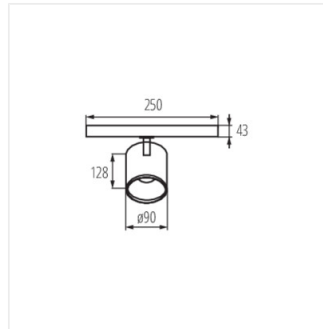

ATL1 30W-940-S6-W

ATL1 30W-940-S6-B

ACORD ATL1

Reflektor na lištový systém

ATL1 18W-930-S6

ATL1 30W-930-S6

PŘÍSLUŠENSTVÍ:

33140 REF ATL1-18W-S15 Reflektor pro svítidlo ATL 1, 18W, 15°