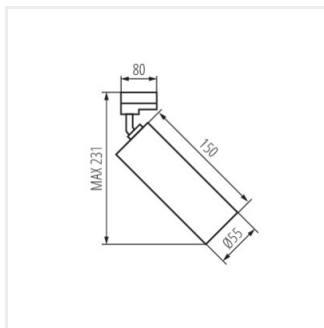

ATL2 GU10-W