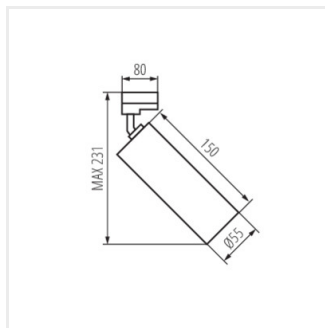

ATL2 GU10-B