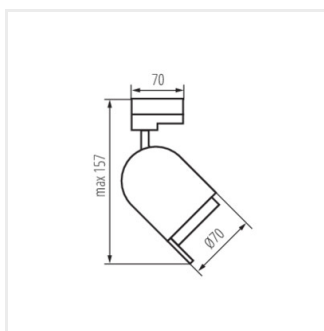

- Materiál korpusu: hliníková slitina

ACORD ATL3 GU10

Reflektor na lištový systém

ATL3 GU10-B

ATL3 GU10-W

ATL3 GU10-B

ATL3 GU10-W