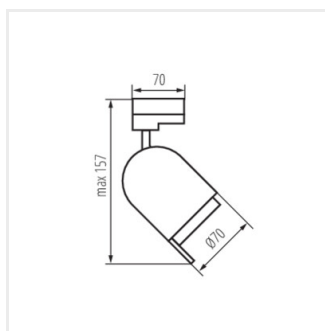

- Materiál korpusu: hliníková slitina

ACORD ATL3 GU10

Reflektor na lištový systém

ATL3 GU10-B

ATL3 GU10-W

ATL3 GU10-B

ATL3 GU10-W