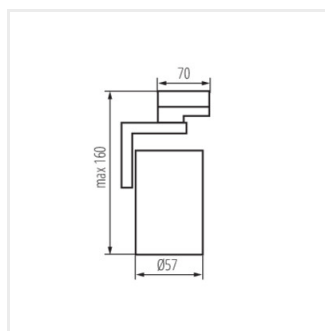

ATL4 GU10-B