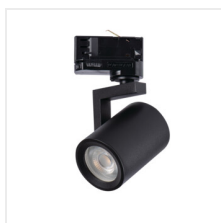

## ACORD ATL4 GU10

Reflektor na lištový systém

[V] 220-240 AC	[Hz] 50	[W] max 10	PAR16	⏚	IP 20	🏠
🌡️ 5÷25	🔌	↻ 330	↻ 90	📏 0,5m	🕸	CE
EAC	UK CA	♻️				

ATL4 GU10-B

ATL4 GU10-B **33146** GU10 černá

ATL4 GU10-W **33147** GU10 bílá

**5 let záruky shodně s podmínkami záručního prohlášení dostupného na [internetové stránce](#)**

Kanlux ATL4 jsou svítidla pro instalaci na 3-obvodové lišty. Jsou vyrobená z hliníkové slitiny a vyznačují se vyměnitelným světelným zdrojem s patičkou GU10. Svítidla Kanlux ATL4 mají dvě osy otáčení - horizontální 330 a vertikální 90 stupňů, dále si můžete vybrat mezi bílou a černou barvou svítidla. Na svítidla Kanlux ACORD ATL získáte 5letou záruku.

- Materiál korpusu: hliníková slitina