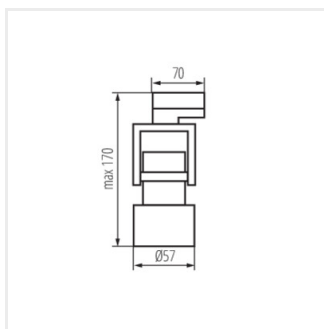

ATL5 GU10-B