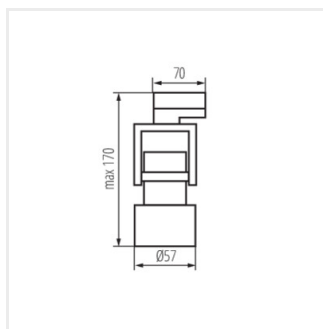

ATL5 GU10-W