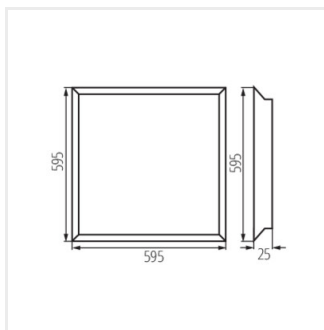

BLINGO IPRN38W 6060NW