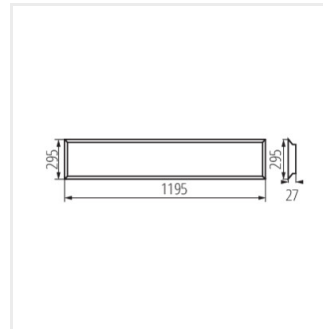

BLINGO TN38W 6060 NW

BLINGO TUN48W 6060 NW

BLINGO LED

Vestavný LED panel

BLINGO R 36W 6060 NW

BLINGO R 36W 12030 NW

BLINGO PN38W 12030 NW

BLINGO PN38W 6060 NW