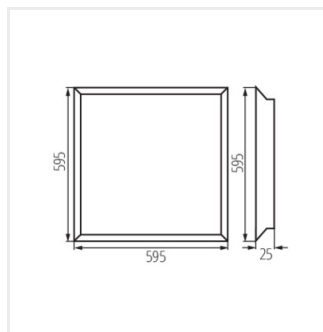

BLINGO TUN48W 6060 NW