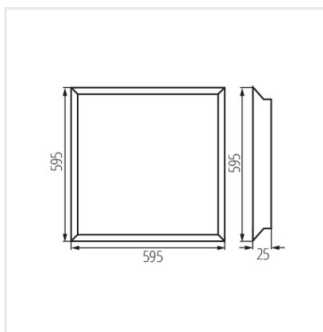

BLINGO TN38W 6060 NW

BLINGO TUN48W 6060 NW

BLINGO LED

Vestavný LED panel

BLINGO R 36W 6060 NW

BLINGO R 36W 12030 NW

BLINGO PN38W 12030 NW

BLINGO PN38W 6060 NW