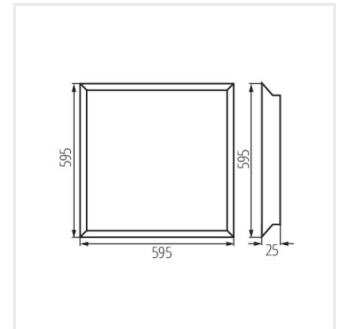

BLINGO TN38W 6060 NW

BLINGO TUN48W 6060 NW

BLINGO LED

Vestavný LED panel

BLINGO R 36W 6060 NW

BLINGO R 36W 12030 NW

BLINGO PN38W 12030 NW

BLINGO PN38W 6060 NW