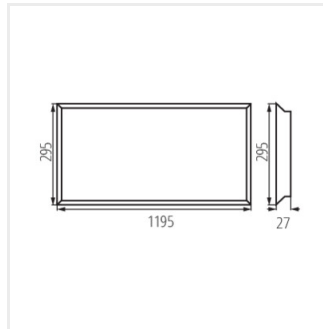

BLINGO TN38W 6060 NW

BLINGO TUN48W 6060 NW

BLINGO LED

Vestavný LED panel

BLINGO R 36W 6060 NW

BLINGO R 36W 12030 NW

BLINGO PN38W 12030 NW

BLINGO PN38W 6060 NW