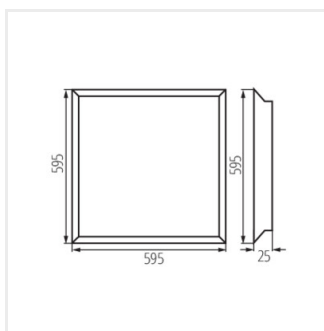

BLINGO TN24-28W6060NW