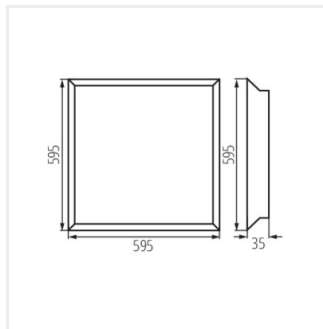

BLINGO T24-28W 6060

		BLINGO LED				
		BLINGO P 38W 6060 NW	BLINGO R 38W 12030 NW	BLINGO R 38W 6060 NW	BLINGO RU 38W 6060 NW	BLINGO TU 48W 6060 NW
ACCESSORIES	index	33180	29823	29822	29824	29825
ADTR-H 6060 B	29845	✓		✓	✓	
ADTR-H 6060 SR	29844	✓		✓	✓	
ADTR-H 6060 W	29843	✓		✓	✓	
ADTR-H 12030 B	33391		✓			
ADTR-H 12030 SR	33392		✓			
ADTR-H 12030 W	33390		✓			
ADTR-H 76MM 6060 B (on individual order only)	33396					✓
ADTR-H 76MM 6060 SR (on individual order only)	33397					✓
ADTR-H 76MM 6060 W (on individual order only)	33398					✓
CLIPS BLINGO RT	29826	✓	✓	✓	✓	✓
SPN BRAVO S/P 60-62	28504	✓	✓	✓	✓	✓