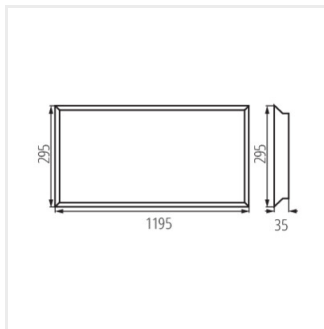

BLINGO BL

Vestavný LED panel

BLINGO 12030