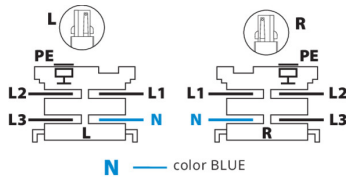

TEAR N PCON L-W

TEAR N PCON L-B

TEAR N CON-T LRR-W

TEAR N CON-T LRR-B

TEAR N CON-T LLR-W

TEAR N CON-T LLR-B

Příslušenství

33230

TEAR N TR 1M-W

Komponent lištového systému, TEAR N TR 1M-W, 3-fázová lišta, bílá, (33230)

33231

TEAR N TR 1M-B

Komponent lištového systému, TEAR N TR 1M-B, 3-fázová lišta, černá, (33231)

33232

TEAR N TR 2M-W