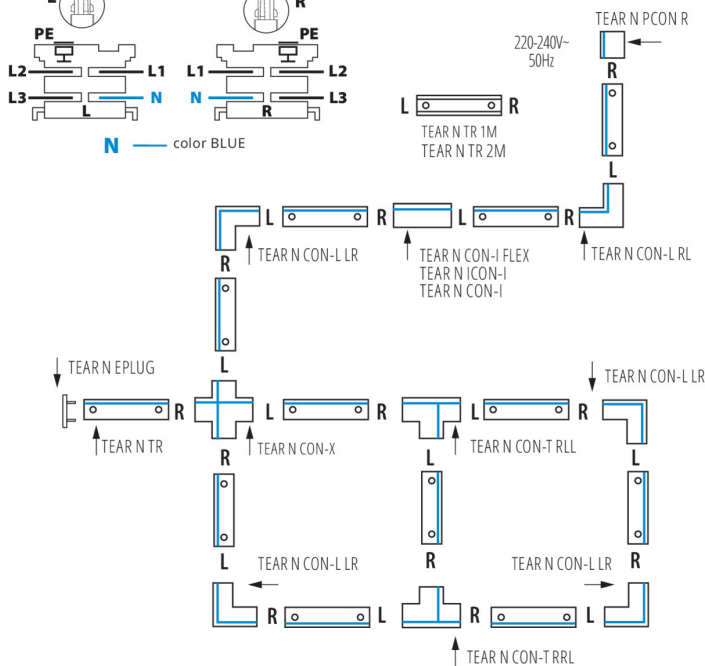

TEAR N CON-I FLEX W

TEAR N CON-I FLEX B

TEAR N SCLAMP W

TEAR N SCLAMP B

TEAR N SKIT W

TEAR N SKIT B

TEAR N

Příslušenství k lištovému systému

TEAR N PCON L-W

TEAR N PCON L-B

TEAR N CON-T LRR-W

TEAR N CON-T LRR-B

TEAR N CON-T LLR-W

TEAR N CON-T LLR-B

Příslušenství

33230