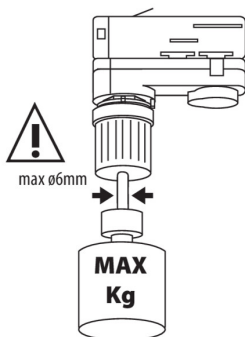

## TEAR N PADAPTOR

Příslušenství k lištovému systému

TEAR N PADAPTOR-W

TEAR N PADAPTOR-B

	max kg
2 x 0,75	2,2
2 x 1,00	2,9
3 x 0,75	3,3
3 x 1,00	4,4