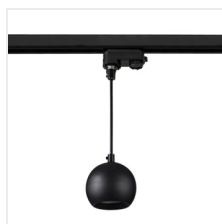

### TEAR N PADAPTOR-W

TEAR N PADAPTOR-W	<b>33266</b>	bílá
TEAR N PADAPTOR-B	<b>33267</b>	černá

- Materiál korpusu: plast

TEAR N PADAPTOR-W

TEAR N PADAPTOR-B