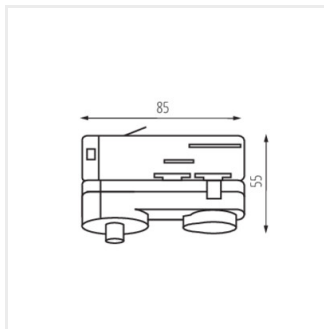

## TEAR N PADAPTOR

Příslušenství k lištovému systému

TEAR N PADAPTOR-W

TEAR N PADAPTOR-B

	max kg
2 x 0,75	2,2
2 x 1,00	2,9
3 x 0,75	3,3
3 x 1,00	4,4