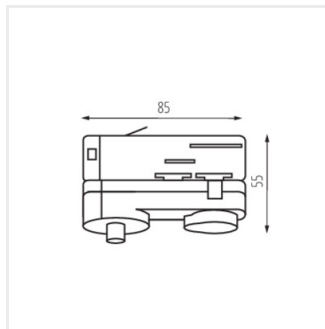

## TEAR N PADAPTOR

Příslušenství k lištovému systému

TEAR N PADAPTOR-W

TEAR N PADAPTOR-B

	max kg
2 x 0,75	2,2
2 x 1,00	2,9
3 x 0,75	3,3
3 x 1,00	4,4