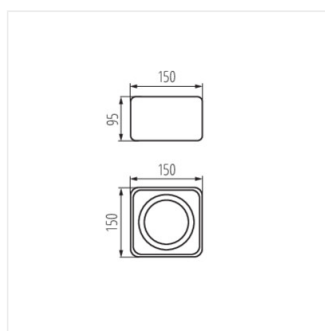

- Materiál korpusu: hliníková slitina

TUBEO ES

Stropní bodové svítidlo

TUBEO ES 50-W

TUBEO ES 250-B

TUBEO ES 250-B

TUBEO ES 50

TUBEO ES 250