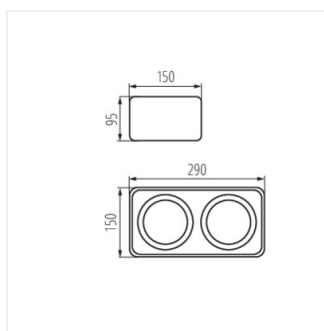

- Materiál korpusu: hliníková slitina

TUBEO ES

Stropní bodové svítidlo

TUBEO ES 50-W

TUBEO ES 250-B

TUBEO ES 250-B

TUBEO ES 50

TUBEO ES 250