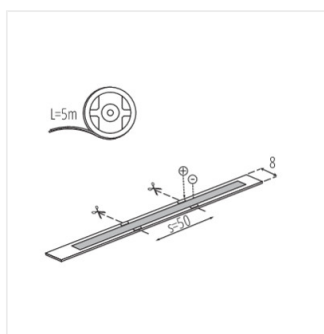

LCOB 9W/M 12IP00-NW

LCOB 9W/M 12IP00-CW