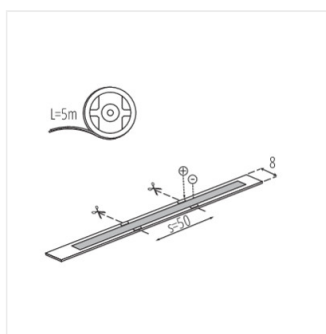

LED STRIP LCOB

LED pásek

up to

110 $\frac{\text{lm}}{\text{W}}$

LCOB 9W/M 12IP00-WW

IP

	Pon	$0,5\text{m} = 4,5$	$0,5\text{m} = 450$	T_c [K]	IP	[mm]	Ei
LCOB 9W/M 12IP00-WW	33300	$0,5\text{m} = 4,5$	$0,5\text{m} = 450$	3000	00	5000	F
LCOB 9W/M 12IP00-NW	33301	$0,5\text{m} = 4,5$	$0,5\text{m} = 500$	4000	00	5000	F
LCOB 9W/M 12IP00-CW	33363	$0,5\text{m} = 4,5$	$0,5\text{m} = 500$	6500	00	5000	F

LEDkový pásek Kanlux LCOB je jedinečné osvětlení. Má velmi vysoký světelný tok (do 110 lumenů z wattu) a 3letou záruku, avšak jeho jedinečnou vlastností je jeho svícení po celé délce - nejsou na něm světlejší nebo tmavší místa, nejsou vidět žádné světelné body. Pásky Kanlux LCOB vyzařují rovnoměrné světlo bez ohledu na hloubku profilu a průhlednosti difuzoru.

- 3 let záruky shodně s podmínkami záručního prohlášení dostupného na internetové stránce

LED STRIP LCOB

LED pásek

LCOB 9W/M 12IP00-WW

LCOB 9W/M 12IP00-NW

LCOB 9W/M 12IP00-CW

LCOB 9W/M 12IP00

LCOB 9W/M 12IP00-CW