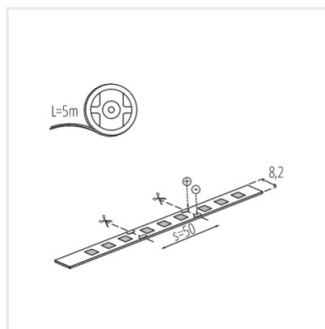

LED STRIP L60

LED pásek

L60 11W/M 12 IP00

IP

L60 11W/M 12 IP00-WW	33302	0,5m = 5,5	0,5m = 450	3000	00	5000	≤3	G	
L60 11W/M 12 IP00-NW	33303	0,5m = 5,5	0,5m = 450	4000	00	5000	≤3	G	
L60 11W/M 12 IP00-CW	33304	0,5m = 5,5	0,5m = 450	6000	00	5000	≤3	G	
L60B 11W/M 12 IP00-WW	33305	0,5m = 5,5	0,5m = 450	3000	00	30000	≤3	G	
L60B 11W/M 12 IP00-NW	33306	0,5m = 5,5	0,5m = 450	4000	00	30000	≤3	G	
L60 11W/M 12 IP65-WW	33308	0,5m = 5,5	0,5m = 450	3000	65	5000	≤6	G	
L60 11W/M 12 IP65-NW	33309	0,5m = 5,5	0,5m = 450	4000	65	5000	≤6	G	
L60 11W/M 12 IP65-CW	33310	0,5m = 5,5	0,5m = 450	6000	65	5000	≤6	G	

Pásek Kanlux L60 to jsou dvě verze krytí IP00 a IP65 - pro místa, kde je pásek vystaven vlhkosti. Verze IP65 se významně neliší v rozměrech od verze IP00 - je to důležité při montáži v hliníkových profilech. Pásky Kanlux L60 mají velmi vysoký index podání barev CRI 90 a tříletou záruku. Navíc verze Kanlux L60B jsou role o délce 30 metrů - pro ty, kteří potřebují větší množství LED pásků.

L60 11W/M 12 IP65

L60 11W/M 12 IP65-NW

L60 11W/M 12 IP65-CW

LED STRIP L60

LED pásek

L60 11W/M 12 IP00

L60 11W/M 12 IP65