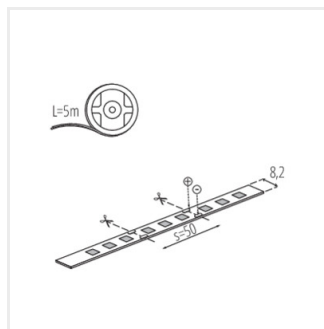

LED STRIP L60

LED pásek

L60 11W/M 12 IP00

IP

L60 11W/M 12 IP00-WW	33302	0,5m = 5,5	0,5m = 450	3000	00	5000	≤3	G	
L60 11W/M 12 IP00-NW	33303	0,5m = 5,5	0,5m = 450	4000	00	5000	≤3	G	
L60 11W/M 12 IP00-CW	33304	0,5m = 5,5	0,5m = 450	6000	00	5000	≤3	G	
L60B 11W/M 12 IP00-WW	33305	0,5m = 5,5	0,5m = 450	3000	00	30000	≤3	G	
L60B 11W/M 12 IP00-NW	33306	0,5m = 5,5	0,5m = 450	4000	00	30000	≤3	G	
L60 11W/M 12 IP65-WW	33308	0,5m = 5,5	0,5m = 450	3000	65	5000	≤6	G	
L60 11W/M 12 IP65-NW	33309	0,5m = 5,5	0,5m = 450	4000	65	5000	≤6	G	
L60 11W/M 12 IP65-CW	33310	0,5m = 5,5	0,5m = 450	6000	65	5000	≤6	G	

Pásek Kanlux L60 to jsou dvě verze krytí IP00 a IP65 - pro místa, kde je pásek vystaven vlhkosti. Verze IP65 se významně neliší v rozměrech od verze IP00 - je to důležité při montáži v hliníkových profilech. Pásky Kanlux L60 mají velmi vysoký index podání barev CRI 90 a tříletou záruku. Navíc verze Kanlux L60B jsou role o délce 30 metrů - pro ty, kteří potřebují větší množství LED pásků.

L60 11W/M 12 IP65

L60 11W/M 12 IP65-NW

L60 11W/M 12 IP65-CW

LED STRIP L60

LED pásek

L60 11W/M 12 IP00

L60 11W/M 12 IP65