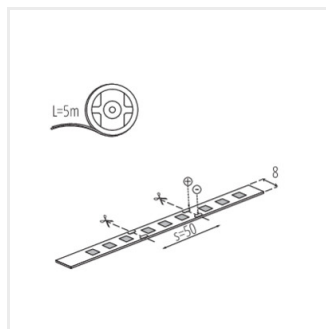

LED STRIP L60

LED pásek

L60 11W/M 12 IP00

IP

L60 11W/M 12 IP00-WW	33302	0,5m = 5,5	0,5m = 450	3000	00	5000	≤3	G	
L60 11W/M 12 IP00-NW	33303	0,5m = 5,5	0,5m = 450	4000	00	5000	≤3	G	
L60 11W/M 12 IP00-CW	33304	0,5m = 5,5	0,5m = 450	6000	00	5000	≤3	G	
L60B 11W/M 12 IP00-WW	33305	0,5m = 5,5	0,5m = 450	3000	00	30000	≤3	G	
L60B 11W/M 12 IP00-NW	33306	0,5m = 5,5	0,5m = 450	4000	00	30000	≤3	G	
L60 11W/M 12 IP65-WW	33308	0,5m = 5,5	0,5m = 450	3000	65	5000	≤6	G	
L60 11W/M 12 IP65-NW	33309	0,5m = 5,5	0,5m = 450	4000	65	5000	≤6	G	
L60 11W/M 12 IP65-CW	33310	0,5m = 5,5	0,5m = 450	6000	65	5000	≤6	G	

Pásek Kanlux L60 to jsou dvě verze krytí IP00 a IP65 - pro místa, kde je pásek vystaven vlhkosti. Verze IP65 se významně neliší v rozměrech od verze IP00 - je to důležité při montáži v hliníkových profilech. Pásky Kanlux L60 mají velmi vysoký index podání barev CRI 90 a tříletou záruku. Navíc verze Kanlux L60B jsou role o délce 30 metrů - pro ty, kteří potřebují větší množství LED pásků.

L60 11W/M 12 IP65

L60 11W/M 12 IP65-NW

L60 11W/M 12 IP65-CW

LED STRIP L60

LED pásek

L60 11W/M 12 IP00

L60 11W/M 12 IP65