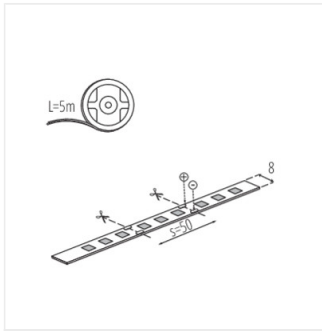

LED STRIP L60

LED pásek

L60 11W/M 12 IP00

					IP	[mm]		
L60 11W/M 12 IP00-WW	33302	0,5m = 5,5	0,5m = 450	3000	00	5000	≤3	G
L60 11W/M 12 IP00-NW	33303	0,5m = 5,5	0,5m = 450	4000	00	5000	≤3	G
L60 11W/M 12 IP00-CW	33304	0,5m = 5,5	0,5m = 450	6000	00	5000	≤3	G
L60B 11W/M 12 IP00-WW	33305	0,5m = 5,5	0,5m = 450	3000	00	30000	≤3	G
L60B 11W/M 12 IP00-NW	33306	0,5m = 5,5	0,5m = 450	4000	00	30000	≤3	G
L60B 11W/M 12 IP00-CW	33307	0,5m = 5,5	0,5m = 450	6000	00	30000	≤3	G
L60 11W/M 12 IP65-WW	33308	0,5m = 5,5	0,5m = 450	3000	65	5000	≤6	G
L60 11W/M 12 IP65-NW	33309	0,5m = 5,5	0,5m = 450	4000	65	5000	≤6	G
L60 11W/M 12 IP65-CW	33310	0,5m = 5,5	0,5m = 450	6000	65	5000	≤6	G

Pásek Kanlux L60 to jsou dvě verze krytí IP00 a IP65 - pro místa, kde je pásek vystaven vlhkosti. Verze IP65 se významně neliší v rozměrech od verze IP00 - je to důležité při montáži v hliníkových profílech. Pásky Kanlux L60 mají velmi vysoký index podání barev CRI 90 a tříletou záruku. Navíc verze Kanlux L60B jsou role o délce 30 metrů - pro ty, kteří potřebují větší množství LED pásků.

L60B 11W/M 12 IP00-CW

L60 11W/M 12 IP65

L60 11W/M 12 IP65-NW

L60 11W/M 12 IP65-CW

LED STRIP L60

LED pásek

L60 11W/M 12 IP00

L60B 11W/M 12 IP00