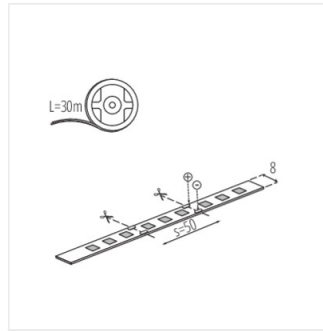

LED STRIP L60

LED pásek

L60 11W/M 12 IP00

					IP	[mm]		
L60 11W/M 12 IP00-WW	33302	0,5m = 5,5	0,5m = 450	3000	00	5000	≤3	G
L60 11W/M 12 IP00-NW	33303	0,5m = 5,5	0,5m = 450	4000	00	5000	≤3	G
L60 11W/M 12 IP00-CW	33304	0,5m = 5,5	0,5m = 450	6000	00	5000	≤3	G
L60B 11W/M 12 IP00-WW	33305	0,5m = 5,5	0,5m = 450	3000	00	30000	≤3	G
L60B 11W/M 12 IP00-NW	33306	0,5m = 5,5	0,5m = 450	4000	00	30000	≤3	G
L60B 11W/M 12 IP00-CW	33307	0,5m = 5,5	0,5m = 450	6000	00	30000	≤3	G
L60 11W/M 12 IP65-WW	33308	0,5m = 5,5	0,5m = 450	3000	65	5000	≤6	G
L60 11W/M 12 IP65-NW	33309	0,5m = 5,5	0,5m = 450	4000	65	5000	≤6	G
L60 11W/M 12 IP65-CW	33310	0,5m = 5,5	0,5m = 450	6000	65	5000	≤6	G

L60B 11W/M 12 IP00-CW

L60 11W/M 12 IP65

L60 11W/M 12 IP65-NW

L60 11W/M 12 IP65-CW

LED STRIP L60

LED pásek

L60 11W/M 12 IP00

L60B 11W/M 12 IP00