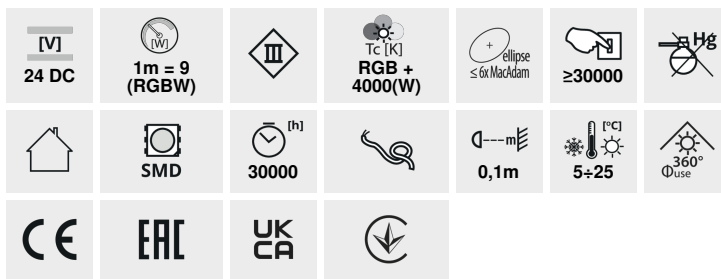

LED STRIP L48 RGBW

LED pásek

24V

L48 9W/M 24 IP00-RGBW

IP

L48 9W/M 24 IP00-RGBW	33318	0,5m = 2,3 (W)	0,5m = 240 (W)	1m = max 600 (RGBW)	00	5000	F
L48 9W/M 24 IP65-RGBW	33319	0,5m = 2,3 (W)	0,5m = 230 (W)	1m = max 550 (RGBW)	65	5000	F

Kanlux L48 je pásek, který Vám umožňuje volně měnit barvu svícení. Díky tomu můžete vykouzlit jakoukoli světelnou instalaci a vytvořit vysněnou atmosféru. Na výběr máte ze dvou verzí krytí IP00 a IP65. Verze IP65 je určena pro místa, kde může být vystavena vlhkosti, významně se neliší svými rozměry od verze IP00 - je to důležité při montáži v hliníkových profilech, což nebude problém.