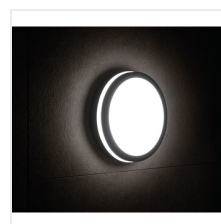

BENO LED

Stropní LED svítidlo

[V] 220-240 AC	[Hz] 50	[°] 110	 ≥20000	[h] 20000	Ellipse ≤ 6x MacAdam	Ra 80
Hg	SMD			IP 54		[°C] -15÷35
		[mm²] 0,5÷1,5	0,5m			

BENO 24W NW-O-W

		[W]	[lm]	Tc [K]		
BENO 24W NW-O-W	33340	24	2060	4000	bílá	
BENO 24W NW-O-GR	33341	24	1920	4000	grafit	
BENO 24W NW-L-W	33342	24	2060	4000	bílá	
BENO 24W NW-L-GR	33343	24	1920	4000	grafit	
BENO 24W NW-O-SE W	33344	24	2060	4000	bílá	mikrovlnný
BENO 24W NW-O-SE GR	33345	24	1920	4000	grafit	mikrovlnný
BENO 24W NW-L-SE W	33346	24	2060	4000	bílá	mikrovlnný
BENO 24W NW-L-SE GR	33347	24	1920	4000	grafit	mikrovlnný

Svítidla Kanlux BENO mají jedinečný design a výjimečný světelný efekt. Byly vytvořeny na individuální objednávku společnosti Kanlux a jejich návrhy jsme zaregistrovali u patentového úřadu. Kanlux BENO LED je také vysoká odolnost vůči povětrnostním podmínkám (stupeň krytí IP54), rychlá a jednoduchá montáž na strop nebo zeď a senzor pohybu s možností regulace. Kanlux BENO LED je multifunkční svítidlo, které vzhledem k designu a jeho technickým aspektům můžeme použít prakticky na jakémkoli místě.

- Materiál korpusu: plast
- Materiál difuzoru: plast

BENO LED

Stropní LED svítidlo

BENO 24W NW-O-W

BENO 24W NW-O-GR

BENO 24W NW-L-W

BENO 24W NW-L-GR

BENO 24W NW-O-SE W