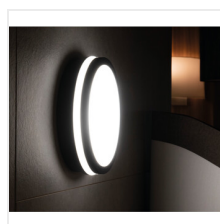

BENO LED

Stropní LED svítidlo

[V] 220-240 AC	[Hz] 50	[°] 110	 ≥20000	[h] 20000	Ellipse ≤ 6x MacAdam	Ra 80
Hg	SMD			IP 54		[°C] -15÷35
		[mm²] 0,5÷1,5	0,5m			

BENO 24W NW-O-W

		[W]	[lm]	Tc [K]		
BENO 24W NW-O-W	33340	24	2060	4000	bílá	
BENO 24W NW-O-GR	33341	24	1920	4000	grafit	
BENO 24W NW-L-W	33342	24	2060	4000	bílá	
BENO 24W NW-L-GR	33343	24	1920	4000	grafit	
BENO 24W NW-O-SE W	33344	24	2060	4000	bílá	mikrovlnný
BENO 24W NW-O-SE GR	33345	24	1920	4000	grafit	mikrovlnný
BENO 24W NW-L-SE W	33346	24	2060	4000	bílá	mikrovlnný
BENO 24W NW-L-SE GR	33347	24	1920	4000	grafit	mikrovlnný

Svítidla Kanlux BENO mají jedinečný design a výjimečný světelný efekt. Byly vytvořeny na individuální objednávku společnosti Kanlux a jejich návrhy jsme zaregistrovali u patentového úřadu. Kanlux BENO LED je také vysoká odolnost vůči povětrnostním podmínkám (stupeň krytí IP54), rychlá a jednoduchá montáž na strop nebo zeď a senzor pohybu s možností regulace. Kanlux BENO LED je multifunkční svítidlo, které vzhledem k designu a jeho technickým aspektům můžeme použít prakticky na jakémkoli místě.

- Materiál korpusu: plast
- Materiál difuzoru: plast

BENO LED

Stropní LED svítidlo

BENO 24W NW-O-W

BENO 24W NW-O-GR

BENO 24W NW-L-W

BENO 24W NW-L-GR

BENO 24W NW-O-SE W