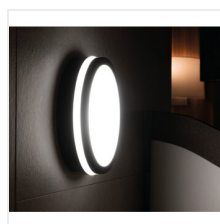

BENO LED

Stropní LED svítidlo

[V] 220-240 AC	[Hz] 50	[°] 110	 ≥20000	[h] 20000	 ≤ 6x MacAdam	 Ra 80
Hg	SMD			IP 54		[°C] -15÷35
		[mm²] 0,5÷1,5	 0,5m	CE	EAC	UK CA

BENO 24W NW-O-W

		[W]	[lm]	Tc [K]		
BENO 24W NW-O-W	33340	24	2060	4000	bílá	
BENO 24W NW-O-GR	33341	24	1920	4000	grafit	
BENO 24W NW-L-W	33342	24	2060	4000	bílá	
BENO 24W NW-L-GR	33343	24	1920	4000	grafit	
BENO 24W NW-O-SE W	33344	24	2060	4000	bílá	mikrovlnný
BENO 24W NW-O-SE GR	33345	24	1920	4000	grafit	mikrovlnný
BENO 24W NW-L-SE W	33346	24	2060	4000	bílá	mikrovlnný
BENO 24W NW-L-SE GR	33347	24	1920	4000	grafit	mikrovlnný

Svítidla Kanlux BENO mají jedinečný design a výjimečný světelný efekt. Byly vytvořeny na individuální objednávku společnosti Kanlux a jejich návrhy jsme zaregistrovali u patentového úřadu. Kanlux BENO LED je také vysoká odolnost vůči povětrnostním podmínkám (stupeň krytí IP54), rychlá a jednoduchá montáž na strop nebo zeď a senzor pohybu s možností regulace. Kanlux BENO LED je multifunkční svítidlo, které vzhledem k designu a jeho technickým aspektům můžeme použít prakticky na jakémkoli místě.

- Materiál korpusu: plast
- Materiál difuzoru: plast

BENO LED

Stropní LED svítidlo

BENO 24W NW-O-W

BENO 24W NW-O-GR

BENO 24W NW-L-W

BENO 24W NW-L-GR

BENO 24W NW-O-SE W