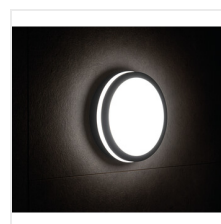

BENO LED

Stropní LED svítidlo

[V] 220-240 AC	[Hz] 50	[°] 110	 ≥20000	[h] 20000	 ≤ 6x MacAdam	 Ra 80
Hg	SMD			IP 54		[°C] -15÷35
		[mm²] 0,5÷1,5	 0,5m	CE	EAC	UK CA

BENO 24W NW-O-W

		[W]	[lm]	Tc [K]		
BENO 24W NW-O-W	33340	24	2060	4000	bílá	
BENO 24W NW-O-GR	33341	24	1920	4000	grafit	
BENO 24W NW-L-W	33342	24	2060	4000	bílá	
BENO 24W NW-L-GR	33343	24	1920	4000	grafit	
BENO 24W NW-O-SE W	33344	24	2060	4000	bílá	mikrovlnný
BENO 24W NW-O-SE GR	33345	24	1920	4000	grafit	mikrovlnný
BENO 24W NW-L-SE W	33346	24	2060	4000	bílá	mikrovlnný
BENO 24W NW-L-SE GR	33347	24	1920	4000	grafit	mikrovlnný

Svítidla Kanlux BENO mají jedinečný design a výjimečný světelný efekt. Byly vytvořeny na individuální objednávku společnosti Kanlux a jejich návrhy jsme zaregistrovali u patentového úřadu. Kanlux BENO LED je také vysoká odolnost vůči povětrnostním podmínkám (stupeň krytí IP54), rychlá a jednoduchá montáž na strop nebo zeď a senzor pohybu s možností regulace. Kanlux BENO LED je multifunkční svítidlo, které vzhledem k designu a jeho technickým aspektům můžeme použít prakticky na jakémkoli místě.

- Materiál korpusu: plast
- Materiál difuzoru: plast

BENO LED

Stropní LED svítidlo

BENO 24W NW-O-W

BENO 24W NW-O-GR

BENO 24W NW-L-W

BENO 24W NW-L-GR

BENO 24W NW-O-SE W