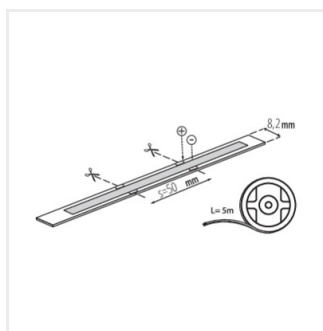

LCOB 10W/M 24 IP65