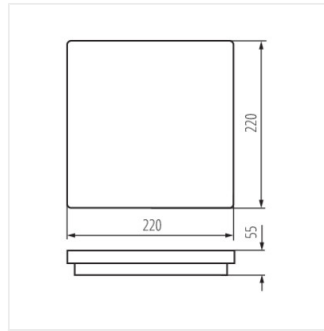

BENO N 18W NW-L-SE GR

BENO N 18W NW-O-GR

BENO N 18W NW-L-GR

BENO LED

Stropní LED svítidlo

BENO 18W O

BENO 18W L