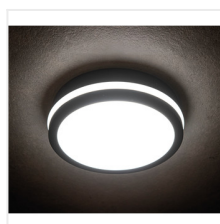

BENO LED

Stropní LED svítidlo

[V] 220-240 AC	[Hz] 50	[°] 110	 ≥20000	(h) 20000	ellipse ≤ 6x MacAdam	Ra 80
	SMD			IP 54	°C -15 ÷ 35	
		[mm] 0,5 ÷ 1,5	m 0,5m			

BENO 18W NW-O-W

		[W]	[lm]	Tc [K]		SENSOR
BENO 18W NW-O-W	32940	18	1550	4000	bílá	
BENO 18W NW-L-W	32942	18	1550	4000	bílá	
BENO 18W NW-O-SE W	32944	18	1550	4000	bílá	mikrovlňný
BENO 18W NW-L-SE W	32946	18	1550	4000	bílá	mikrovlňný
BENO N 18W NW-O-SE GR	32948	18	1400	4000	grafit	mikrovlňný
BENO N 18W NW-L-SE GR	32949	18	1400	4000	grafit	mikrovlňný
BENO N 18W NW-O-GR	33348	18	1400	4000	grafit	
BENO N 18W NW-L-GR	33349	18	1400	4000	grafit	

Svítidla Kanlux BENO mají jedinečný design a jedinečný světelný efekt. Byla vytvořena projektanty společnosti Kanlux, proto jsme jejich vzory zaregistrovali u patentového úřadu. Kanlux BENO LED je vysoce odolný vůči povětrnostním podmínkám - proto je můžeme používat uvnitř i vně domu. Je to také rychlá a snadná montáž na strop nebo stěnu včetně snímače pohybu s možností regulace. Kanlux BENO LED je multifunkční svítidlo, které je díky svým technickým aspektům použitelné prakticky kdekoli. Jeho design je navíc jedinečný a stane se ozdobou jakéhokoli místa, kam jej umístíme.

- Materiál korpusu: plast
- Materiál difuzoru: plast

BENO LED

Stropní LED svítidlo

BENO 18W NW-O-W

BENO 18W NW-L-W

BENO 18W NW-O-SE W

BENO 18W NW-L-SE W

BENO N 18W NW-O-SE GR