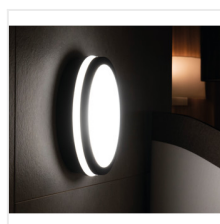

BENO LED

Stropní LED svítidlo

[V] 220-240 AC	[Hz] 50	[°] 110	 ≥20000	(h) 20000	ellipse ≤ 6x MacAdam	Ra 80
	SMD			IP 54	°C -15 ÷ 35	
		[mm] 0,5 ÷ 1,5	m 0,5m			

BENO 18W NW-O-W

		[W]	[lm]	Tc [K]		SENSOR
BENO 18W NW-O-W	32940	18	1550	4000	bílá	
BENO 18W NW-L-W	32942	18	1550	4000	bílá	
BENO 18W NW-O-SE W	32944	18	1550	4000	bílá	mikrovlňný
BENO 18W NW-L-SE W	32946	18	1550	4000	bílá	mikrovlňný
BENO N 18W NW-O-SE GR	32948	18	1400	4000	grafit	mikrovlňný
BENO N 18W NW-L-SE GR	32949	18	1400	4000	grafit	mikrovlňný
BENO N 18W NW-O-GR	33348	18	1400	4000	grafit	
BENO N 18W NW-L-GR	33349	18	1400	4000	grafit	

Svítidla Kanlux BENO mají jedinečný design a jedinečný světelný efekt. Byla vytvořena projektanty společnosti Kanlux, proto jsme jejich vzory zaregistrovali u patentového úřadu. Kanlux BENO LED je vysoce odolný vůči povětrnostním podmínkám - proto je můžeme používat uvnitř i vně domu. Je to také rychlá a snadná montáž na strop nebo stěnu včetně snímače pohybu s možností regulace. Kanlux BENO LED je multifunkční svítidlo, které je díky svým technickým aspektům použitelné prakticky kdekoli. Jeho design je navíc jedinečný a stane se ozdobou jakéhokoli místa, kam jej umístíme.

- Materiál korpusu: plast
- Materiál difuzoru: plast

BENO LED

Stropní LED svítidlo

BENO 18W NW-O-W

BENO 18W NW-L-W

BENO 18W NW-O-SE W

BENO 18W NW-L-SE W

BENO N 18W NW-O-SE GR