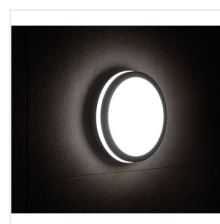

BENO LED

Stropní LED svítidlo

[V] 220-240 AC	[Hz] 50	[°] 110	 ≥20000	(h) 20000	ellipse ≤ 6x MacAdam	Ra 80
	SMD			IP 54	°C -15 ÷ 35	
		[mm] 0,5 ÷ 1,5	m 0,5m			

BENO 18W NW-O-W

		[W]	[lm]	Tc [K]		SENSOR
BENO 18W NW-O-W	32940	18	1550	4000	bílá	
BENO 18W NW-L-W	32942	18	1550	4000	bílá	
BENO 18W NW-O-SE W	32944	18	1550	4000	bílá	mikrovlňný
BENO 18W NW-L-SE W	32946	18	1550	4000	bílá	mikrovlňný
BENO N 18W NW-O-SE GR	32948	18	1400	4000	grafit	mikrovlňný
BENO N 18W NW-L-SE GR	32949	18	1400	4000	grafit	mikrovlňný
BENO N 18W NW-O-GR	33348	18	1400	4000	grafit	
BENO N 18W NW-L-GR	33349	18	1400	4000	grafit	

Svítidla Kanlux BENO mají jedinečný design a jedinečný světelný efekt. Byla vytvořena projektanty společnosti Kanlux, proto jsme jejich vzory zaregistrovali u patentového úřadu. Kanlux BENO LED je vysoce odolný vůči povětrnostním podmínkám - proto je můžeme používat uvnitř i vně domu. Je to také rychlá a snadná montáž na strop nebo stěnu včetně snímače pohybu s možností regulace. Kanlux BENO LED je multifunkční svítidlo, které je díky svým technickým aspektům použitelné prakticky kdekoli. Jeho design je navíc jedinečný a stane se ozdobou jakéhokoli místa, kam jej umístíme.

- Materiál korpusu: plast
- Materiál difuzoru: plast

BENO LED

Stropní LED svítidlo

BENO 18W NW-O-W

BENO 18W NW-L-W

BENO 18W NW-O-SE W

BENO 18W NW-L-SE W

BENO N 18W NW-O-SE GR