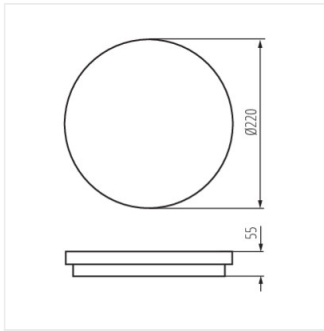

BENO N 18W NW-L-SE GR

BENO N 18W NW-O-GR

BENO N 18W NW-L-GR

BENO LED

Stropní LED svítidlo

BENO 18W O

BENO 18W L